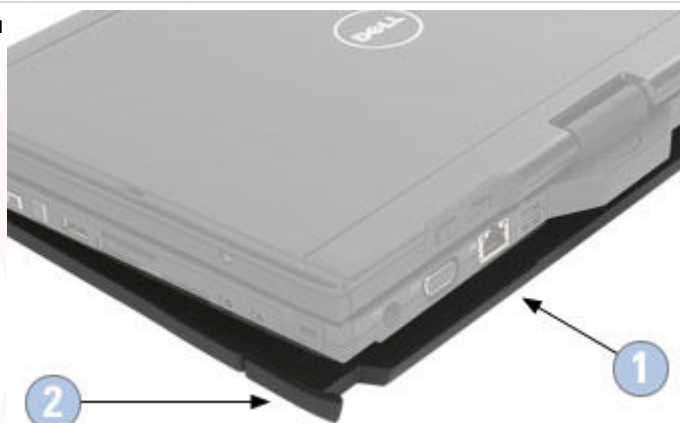

Prodlužte si provozuschopnost svého notebooku až na 9,5 hodin pomocí volitelné záložní baterie

Výška 8,5 mm
Šířka 295,32 mm
Hloubka 213,32 mm

Váha 0,59 kg

1. Volitelná záložní baterie
2. Uvolňovací páčka záložní baterie