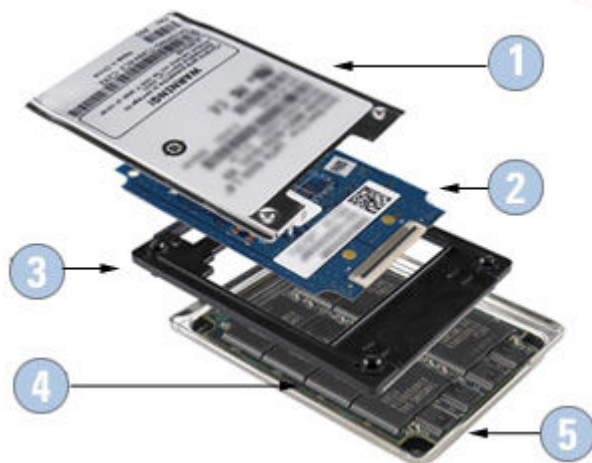

Vstupní zařízení

digitizér

Dvojtlačítkové pero bez baterie

Přesný dotyk
Vstupní rozlišení 1000 dpi

Rozměry:
Délka 133 mm
Průměr 9 mm

Pevné disky

1,8" pevný disk

Výhody 1,8" pevných PATA disků nabízených k notebookům Latitude:

- Ochrana pevného disku heslem. Před umožněním přístupu na disk a spuštěním systému se vyžaduje vložení hesla. Tato funkce zajišťuje dodatečnou úroveň zabezpečení.

Kapacita až 120 GB

Volitelný 1,8" pevný disk Solid State